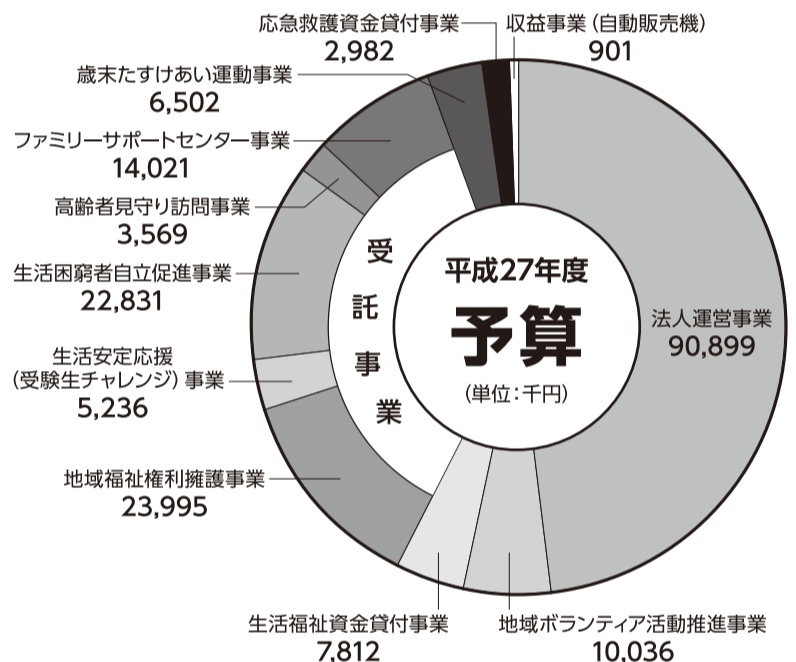

国分寺市社協 平成27年度の 事業計画・予算が決まりました!!

市民の参加、ご協力をいただきながら、以下の事業を実施してまいります。

自立サポートセンターこくぶんじ

平成27年4月より施行された「生活困窮者自立促進支援事業」を国分寺市から受託します。平成26年1月から総合相談等に着手し、「自立サポートセンターこくぶんじ」として開設してきましたが、新たに住宅確保給付金の相談窓口としての機能もスタートします。

ボランティア活動センターこくぶんじ

平成11年から市委託事業として実施していた「まごころネットワーク事業」の名称を「高齢者見守り訪問事業」に変更し、ひとり暮らし高齢者等の孤立感解消と生活状況の把握に重点を置いた活動として展開していきます。

ボランティア活動センターとしての機能・役割を広く市民にアピールし、活動に参加しやすい仕組みをつくり、市民、ボランティア、NPO、企業等多岐にわたる市民参画のもとにまちづくりの拠点となるべく地域コミュニティを推進していきます。

権利擁護センターこくぶんじ

権利擁護に関する総合的な問題等に対し、各機関との連携を強化し、多くの方々へ「成年後見制度」や「地域福祉権利擁護事業」の理解・啓発を実施していきます。

社会貢献型後見人の後見活動支援に重点を置き、養成事業の検討も含めて拡充を図ります。

国分寺市ファミリー・サポート・センター

社会福祉法の改正により第2種社会福祉事業と位置付けられました。社協や他のサービスとの連携をさらにすすめ、安心して子育てができる環境整備をすすめてまいります。

災害対策について

社協としての災害時に必要な対応について、国分寺市をはじめとする関係機関と協議をすすめ、具体的な対策について検討します。

財源確保について

社協の実施する事業や地域福祉活動への理解、賛同をいただきながら「会員」として、より多くの方々に福祉のまちづくりに参画いただけるよう、「会員会費制度」の検討、工夫をし、更なる地域福祉への市民参画の拡充をめざしていきます。

生活困窮者自立支援事業への着手やファミリーサポートセンター事業の第2種社会福祉事業化に伴い、「定款」も変更いたしました。「平成27年度事業計画・収入支出決算書」および「定款」については、本会ホームページならびに事務局窓口で閲覧できます。

自立生活サポートセンターこくぶんじ

平成27年4月より「生活者困窮者自立支援法」が施行されました。法律に基づいた自立相談支援事業、学習支援事業がスタートしました。国分寺市より委託を受けて当会が運営しています。

自立相談支援事業とは?

就労や生活に関する総合的な相談窓口です。他に、離職により家賃支払いが困難な人に家賃相当の「住居確保給付金」(有期)の相談受付をします。

学習支援事業とは?

経済的理由で、学習塾に通えない小・中学生をお持ちのご家庭に、市内で展開している無料学習塾を紹介します。お子さんが負担する塾費用は一切ありません。

生活福祉資金、受験生チャレンジ支援貸付

経済的自立と生活の安定のための貸付や受験生に対する受験料と塾代の貸付を世帯の生活相談と合わせて行います。

お問い合わせ
TEL.042-324-8311
〒185-0003 国分寺市戸倉4-14 福祉センター内
開所日:月~金曜日(土・日・祝日休)、午前9時~午後5時
※ご来所の際には、事前にお電話でご予約をお願いいたします。

権利擁護センターこくぶんじ

権利擁護センターこくぶんじは、認知症等の高齢者や、知的障害・精神障害等で判断能力が不十分な方のお手伝いをしています。

ご本人やご家族のことで、困ったことがあったら、お気軽にご相談ください。一人で悩まずに、一緒に考えていきましょう!

相談名	相談員	6・7月の予定	時間	会場	電話番号
成年後見専門相談	司法書士 社会福祉士	6月11日(木) 7月9日(木)	13:30~ 16:30 1件につき 1時間 ※要予約	権利擁護センター (日吉町) (3-29-24)	予約 042-580-0570
ふくし法律相談	弁護士	6月25日(木) 7月23日(木)			
心配ごと相談	民生・児童委員	6月3日(水) 17日(水) 7月1日(水) 15日(水)	13:30~ 16:00	福祉センター相談室 (戸倉) (4-14)	電話相談 フリーダイヤル 0800-800-2941 ※固定電話のみ つながらない場合は 042-324-8311へ

専門相談に関する問い合わせや相談のご予約は、権利擁護センターこくぶんじまで ☎042-580-0570

冷房の設定温度を28度にするるとともに、職員が上着及びネクタイ未着用等による軽装で勤務いたしますので、予め了承ください。