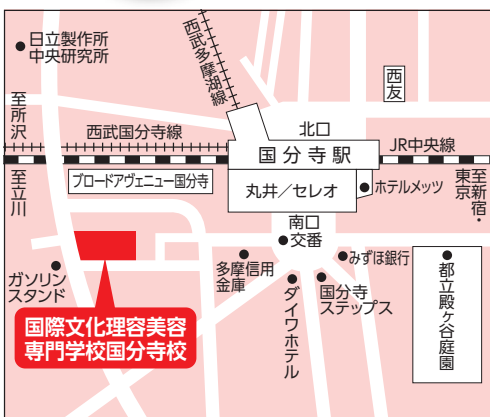

国分寺市社会福祉だより

マゴコロくん

古紙/リブ配合率70%再生紙を使用

COUNCIL OF SOCIAL WELFARE KOKUBUNJI

2014年6月1日発行
第197号
社会福祉法人
国分寺市社会福祉協議会

〒185-0003 東京都国分寺市戸倉4-14
国分寺市立福祉センター内
TEL.042(324)8311
FAX.042(324)8722
http://www.ko-shakyo.or.jp

東日本大震災で被災された皆様には心からお見舞いを申し上げ、一日でも早く復興されることを祈念申し上げます。

平成26年度 第2回 社協ふくしのつどい を開催します!!

祝・国分寺市制施行50周年

内容
記念式典(13:00~13:50)
感謝状贈呈 他
映画上映(14:00~15:45)
▼映画上映会「犬と猫と人間と2
動物たちの大震災」(上映時間104分)
東日本大震災では多くの人々は
もろろん犬や猫などの動物たちも被災
しました。懸命に生きる動物たち
と彼らを救おうと奮闘する人々が
正面から命と向き合っています。
忘れたくない命、生かしたい命。
これからのともに生きていく、人と
動物のものごとです。